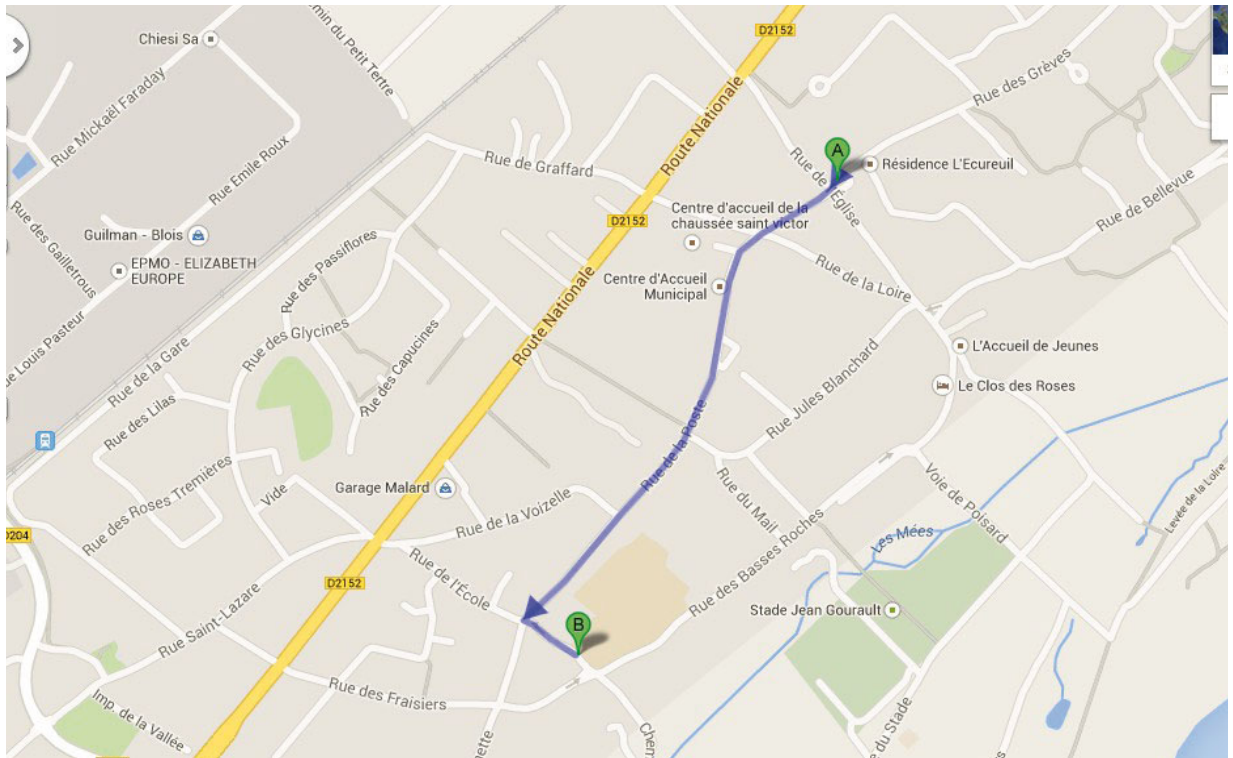

Ligne Pressoir :

Départ à 8h10 devant la Place du Pressoir (rue des Grèves).

18 enfants environ.

Contact : Hervé Lemaire (06 80 47 89 11)

Départ à 8h15 devant la cantine de l'école maternelle (impasse de la Gare).